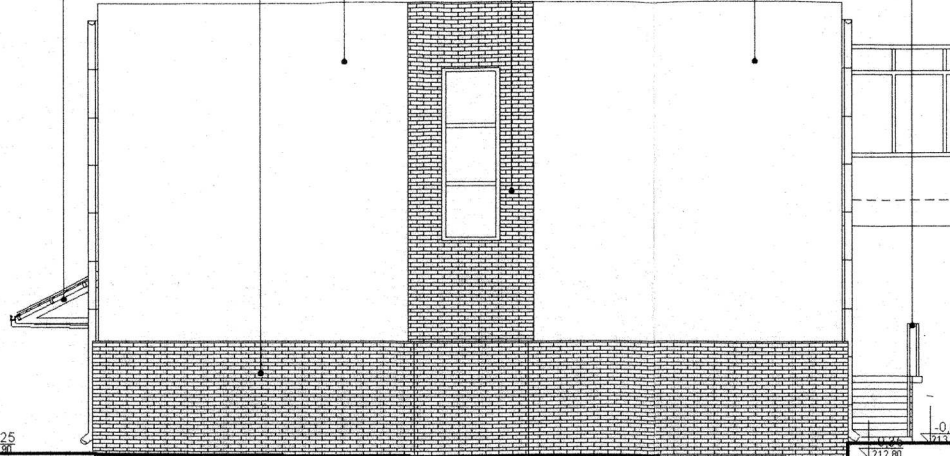

-0,25
S117,00

DASZEK NAD WEJŚCIEM WG RYS. NR. A.3.2
KOLOR NIEBIESKI RAL 5015

CEGLA KLINKIEROWA W KOLORZE
PIASKOWO-ŻÓŁTYM

TYNK W KOLORZE KREMOWYM
S0502-Y WG KATALOGU NCS

CEGLA KLINKIEROWA W KOLORZE
PIASKOWO-ŻÓŁTYM

TYNK W KOLORZE KREMOWYM
S0502-Y WG KATALOGU NCS

BALUSTRADA SCHODÓW ZEWNĘTRZNYCH
WG RYS. NR. A.4.5 KOLOR NIEBIESKI RAL 5015

-0,6
S117,00