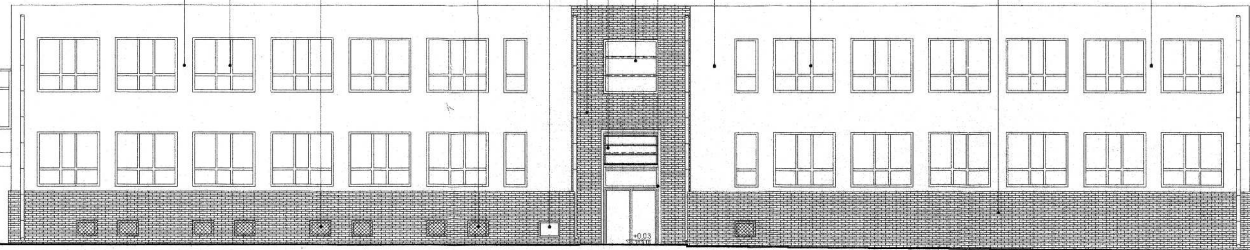

STOLARKA OKIENNA W KOLORZE
BIAŁYM

CEGLA KLINKIOWA W KOLORZE
PASYKOWO-ŻÓŁTYM

STOLARKA OKIENNA W KOLORZE
BIAŁYM

STOLARKA OKIENNA W KOLORZE
BIAŁYM

CEGLA KLINKIOWA W KOLORZE
PASYKOWO-ŻÓŁTYM

TYNK W KOLORZE ŻÓŁTYM
S5002-Y WG KATALOGU INCS

ELEWACJA WSCHODNIA